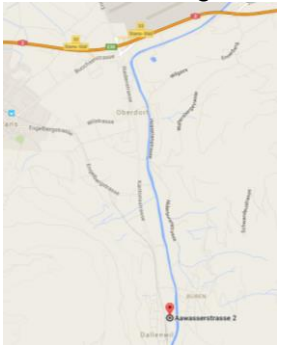

Anreise Checkcenter Dallenwil

Anreise PW

Autobahn-Ausfahrt A2 Stans Süd - Richtung Engelberg fahren. Kurz vor Dallenwil links beim grossen silbrigen Gebäude, das mit Ski- und Veloservice angeschrieben ist.

Parkplätze:

wochentags: soweit möglich längs entlang der Strasse (gelb),
ansonsten auf den Besucherparkplätzen

am Wochenende: zusätzlich auf den Parkflächen (grün)

Anreise ÖV

Mit dem Zug bis Dallenwil, dann zu Fuss über den Bahnübergang und ca. 100m Richtung Stans zurücklaufen.

Vor Ort

Beim Haupteingang links neben dem Lift die Treppe hoch in den 2OG. Dann geradeaus durch Türe. Dahinter rechts bis zum Eingang unseres Checkcenters.