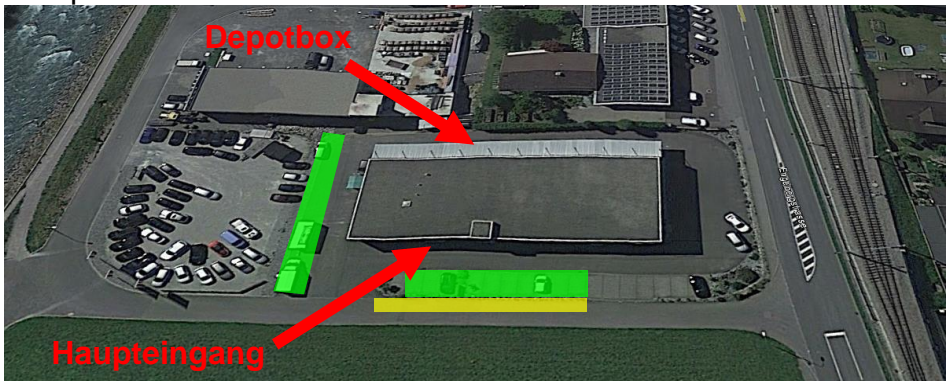

Anreise Checkcenter Dallenwil

Anreise PW

Autobahn-Ausfahrt A2 Stans Süd - Richtung Engelberg fahren. Kurz vor Dallenwil links beim grossen silbrigen Gebäude, das mit Ski- und Veloservice angeschrieben ist.

Parkplätze:

wochentags: soweit möglich längs entlang der Strasse (gelb),
ansonsten auf den Besucherparkplätzen

am Wochenende: zusätzlich auf den Parkflächen (grün)

Anreise ÖV

Mit dem Zug bis Dallenwil, dann zu Fuss über den Bahnübergang und ca. 100m Richtung Stans zurücklaufen.

Vor Ort

Beim Haupteingang links neben dem Lift die Treppe hoch in den 2OG. Dann geradeaus durch Türe. Dahinter rechts bis zum Eingang unseres Checkcenters.